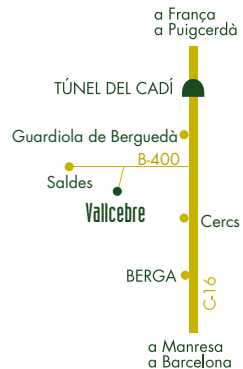

93 822 15 00

Descripció completa de la ruta
www.elbergueda.cat

Edita:

Amb el suport de: